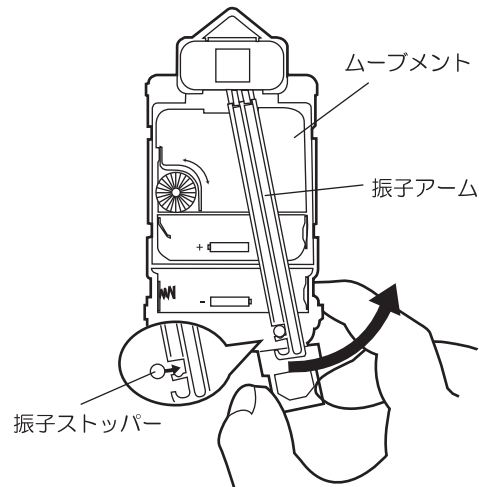

## ■ご使用方法

1. 本体裏面のムーブメントからムーブメントカバーを外してください。

2. ムーブメントの振り子ストッパーから振り子アームを手でゆっくりと外してください。

3. 時計用電池ホルダーと振り子用電池ホルダーそれぞれに+と-を確かめ、単三乾電池を確実にに入れてください。

4. 針回しつまみを回し、時刻を合わせてください。

5. 振り子ハンガーに振り子を引掛けてください。

5. 壁掛けの際は、木ネジ等をしっかりとした壁面、柱に取り付け時計裏のフックハンガーに確実に掛けてください。  
(※木ネジは付属しておりません。)