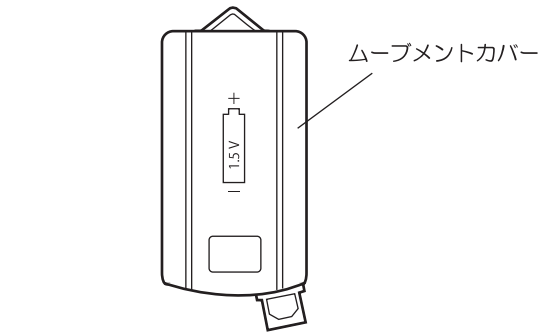

# 壁掛け振り子時計取扱説明書

対象製品型番

・YCK-429

## ■ご使用方法

1. 本体裏面のムーブメントからムーブメントカバーを外してください。

2. ムーブメントの振り子ストッパーから振り子アームを手でゆっくりと外してください。

3. 時計用電池ホルダーと振り子用電池ホルダーそれぞれに+と-を確かめ、単三乾電池を確実にに入れてください。

4. 針回しつまみを回し、時刻を合わせてください。

5. 振り子ハンガーに振り子を引掛けてください。

5. 壁掛けの際は、木ネジ等をしっかりとした壁面、柱に取り付け時計裏のフックハンガーに確実に掛けてください。  
(※木ネジは付属しておりません。)