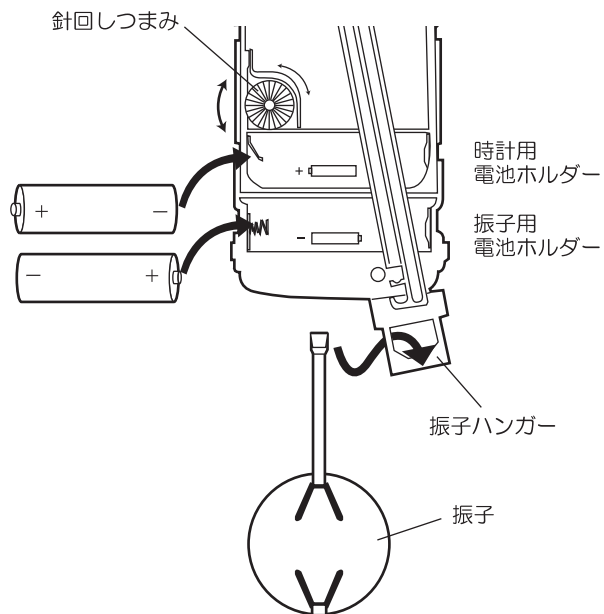

## ■ご使用方法

1. 本体裏面のムーブメントからムーブメントカバーを外してください。

2. ムーブメントの振り子ストッパーから振り子アームを手でゆっくりと外してください。

3. 時計用電池ホルダーと振り子用電池ホルダーそれぞれに+と-を確かめ、単三乾電池を確実にに入れてください。

4. 針回しつまみを回し、時刻を合わせてください。

5. 振り子ハンガーに振り子を引掛けてください。

5. 壁掛けの際は、木ネジ等をしっかりとした壁面、柱に取り付け時計裏のフックハンガーに確実に掛けてください。  
(※木ネジは付属しておりません。)