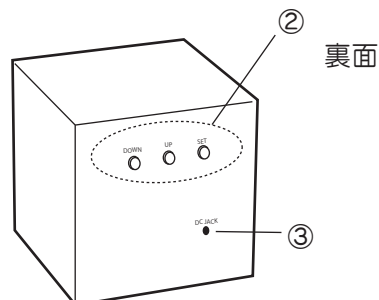

アラームクロック取扱説明書

対象製品型番

・ YCK-423

・ この説明書は、下記の製品に対応しています。

1. 付属品の確認

・ ご使用の前に、付属品がそろっていることをご確認ください。

本体 × 1

AC アダプタ × 1

INPUT : AC100V 50/60Hz 4VA
OUTPUT : DC6V 400mA

AC アダプタは専用品の為、他の機器には併用出来ません。

2. 各部の名称

・ 各部の名称と、主な役割です。

①表示パネル：西暦（下2ケタ）月、日、時刻、曜日（英語表記）を表示します。

②各種設定ボタン：時刻の設定や、アラームの設定の際に使用します。

③アダプタ差込口：付属の AC アダプタのプラグを差し込み、AC アダプタをコンセントに差し込むことで電源が ON になります。