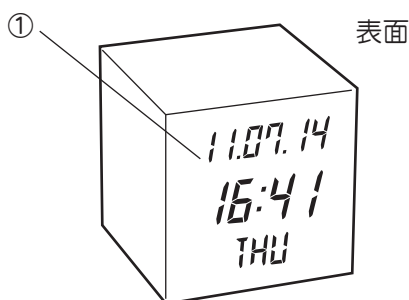

アラームクロック取扱説明書

対象製品型番

・ YCK-423

・ この説明書は、下記の製品に対応しています。

1. 付属品の確認

・ ご使用の前に、付属品がそろっていることをご確認ください。

本体 × 1

AC アダプタ × 1

INPUT : AC100V 50/60Hz 4VA
OUTPUT : DC6V 400mA

AC アダプタは専用品の為、他の機器には併用出来ません。

2. 各部の名称

・ 各部の名称と、主な役割です。

①表示パネル：西暦（下2ケタ）月、日、時刻、曜日（英語表記）を表示します。

②各種設定ボタン：時刻の設定や、アラームの設定の際に使用します。

③アダプタ差込口：付属の AC アダプタのプラグを差し込み、AC アダプタをコンセントに差し込むことで電源が ON になります。

付属の AC アダプタを手でしっかりと持ち、コンセントに差し込んでください。
※この時、ぬれた手で触ると感電の恐れがあります。

3. 時刻の設定

・以下の手順でお好みの時刻を合わせてください。

表示パネルの状態

07.14
16:41
THU

点滅している箇所が
設定箇所となります。

①時刻表示されている状態で SET を長押ししてください。

②西暦から順に UP か DOWN を押し合わせ、 SET を押しして次に進みます。