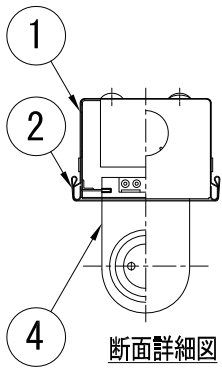

※施工上の注意とご使用上の注意は、取扱説明書をお読みください。

品番	品名	数量	材質	寸法・呼び方	備考
1	本体	1	塗装鋼板	t=0.5	白色
2	反射フタ	1	塗装鋼板	t=0.5	白色
3	端子台	1	ユリア樹脂		TC-45 送り・アース端子付き
4	ランプソケット	2	PP		TS-4S
5	電源	1			K68-026C110-202
6	ランプ	1			LLMLUR120ANWC02

A寸法は、25mmを超えないようにしてください。  
取付ボルトの器具内寸法

定格電圧	AC100/200V
入力電流	0.27/0.14A
消費電力	26W
器具光束	2040lm
質量	1.8Kg

注意ラベル

**△ 注意**  
付属のLEDランプ以外を取付けないでください。感電・火災の原因となります。

器具銘板

蛍光灯型LED灯具  
OMKL-C1

100/200V	50/60Hz
消費電力	26W
ランプ	LED26W×1
YY年製	0.27/0.14A