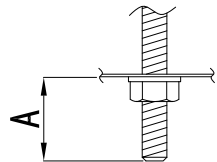

※施工上の注意とご使用上の注意は、取扱説明書をお読みください。

品番	品名	数量	材質	寸法・呼び方	備考
1	本体	1	塗装鋼板	t=0.5	白色
2	反射フタ	1	塗装鋼板	t=0.5	白色
3	端子台	1	ユリア樹脂		TC-45 送り・アース端子付き
4	ランプソケット	2	PP		TS-4S
5	電源	1			K68-026C110-202
6	ランプ	1			LLMLUR120ANWC02

A寸法は、25mmを超えないようにしてください。  
取付ボルトの器具内寸法

定格電圧	AC100/200V
入力電流	0.27/0.14A
消費電力	26W
器具光束	2040lm
質量	1.8Kg

注意ラベル

**△ 注意**  
付属のLEDランプ以外を取付けないでください。感電・火災の原因となります。

器具銘板

蛍光灯型LED灯具  
OMKL-C1

100/200V	50/60Hz
消費電力	26W
ランプ	LED26W×1
YY年製	0.27/0.14A