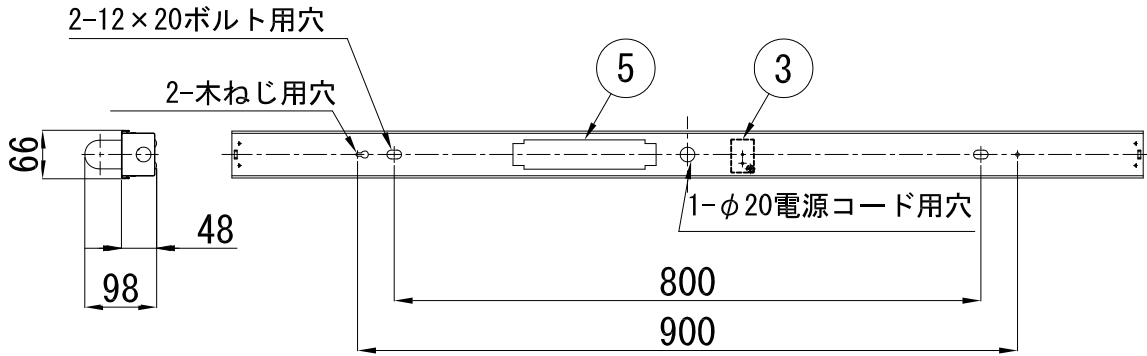

※施工上の注意とご使用上の注意は、取扱説明書をお読みください。

品番	品名	数量	材質	寸法・呼び方	備考
1	本体	1	塗装鋼板	t=0.5	白色
2	反射フタ	1	塗装鋼板	t=0.5	白色
3	端子台	1	ユリア樹脂		TC-45 送り・アース端子付き
4	ランプソケット	2	PP		TS-4S
5	電源	1			K68-026C110-202
6	ランプ	1			LLMLUR120ANWC02

A寸法は、25mmを超えないようにしてください。  
取付ボルトの器具内寸法

定格電圧	AC100/200V
入力電流	0.27/0.14A
消費電力	26W
器具光束	2040lm
質量	1.8Kg

注意ラベル

**△ 注意**  
付属のLEDランプ以外を取付けないでください。感電・火災の原因となります。

器具銘板

蛍光灯型LED灯具  
OMKL-C1

100/200V	50/60Hz
消費電力	26W
ランプ	LED26W×1
YY年製	0.27/0.14A