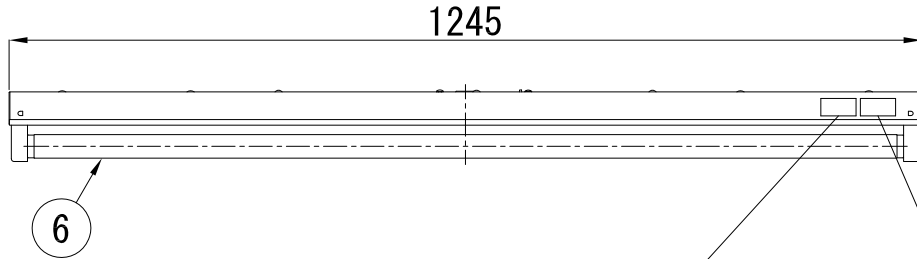

※施工上の注意とご使用上の注意は、取扱説明書をお読みください。

品番	品名	数量	材質	寸法・呼び方	備考
1	本体	1	塗装鋼板	t=0.5	白色
2	反射フタ	1	塗装鋼板	t=0.5	白色
3	端子台	1	ユリア樹脂		TC-45 送り・アース端子付き
4	ランプソケット	2	PP		TS-4S
5	電源	1			K68-026C110-202
6	ランプ	1			LLMLUR120ANWC02

A寸法は、25mmを超えないようにしてください。  
取付ボルトの器具内寸法

定格電圧	AC100/200V
入力電流	0.27/0.14A
消費電力	26W
器具光束	2040lm
質量	1.8Kg

注意ラベル

**△ 注意**  
付属のLEDランプ以外を取付けないでください。感電・火災の原因となります。

器具銘板

蛍光灯型LED灯具  
OMKL-C1

100/200V	50/60Hz
消費電力	26W
ランプ	LED26W×1
YY年製	0.27/0.14A