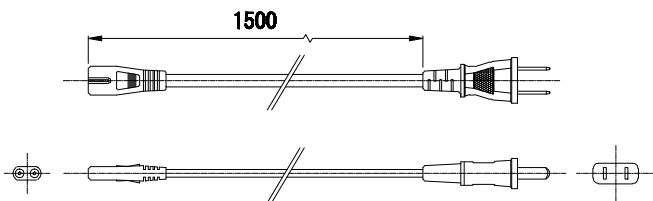

最大連結数: 6台

電源コード (一本)

ジョインター (1個)

ホルダー (2個)

ビス (2個)

⚠ 安全に関するご注意

- ・コードをたばねて使用しないでください。破損の恐れがあり、火災の原因になります。
- ・コードを引っ張ったり、傷つけたり、はさんだり、加工したり、重いものをのせたり、無理に曲げたり、たこ足配線をしたり、ねじったり、加熱しないでください。熱損の恐れや破損して火災の原因になります。
- ・コンセントにプラグ以外の異物を差し込まないでください。感電や火災の原因になります。
- ・コンセントは必ず600W以下でご使用ください。600Wを超えると熱損の恐れがあり、火災の原因になります。
- ・温度の高くなる場所やその周辺に取り付けしないでください。
- ・水のかかる場所や、浴室などの湿気の多い場所には取り付けしないでください。
- ・ランプの表面が黒くなって照度が低下したり、点滅して不完全点灯になったら、ランプの寿命です。規格にあったランプと交換してください。
- ・効率よくご使用していただくために、定期的に清掃や点検を行ってください。

7					特記事項				型番	
6					T5ランプ14W使用の事 TBL-14/5Nはランプ同梱(5000K)				TBL-14N(白色) TBL-14/5N(白色) TBL-14-BN(黒色)	
5	給電部		2		適合ランプ	T5 14W			V:W数	100V : 14W
4	スイッチ	樹脂	1	白色					器具重量	0.17kg
3	ソケット	樹脂	2	白色/黒色	作成日	承認	検印	作成	TES LIGHTING CO.,LTD.	
2	カバー	樹脂	1	透明	2006. 8. 10	M. H	T. K	Y. A		
1	灯体	アルミ	1	白色/黒色	2010. 12. 13					
部番	部品名	材質・素材厚	数量	備考						