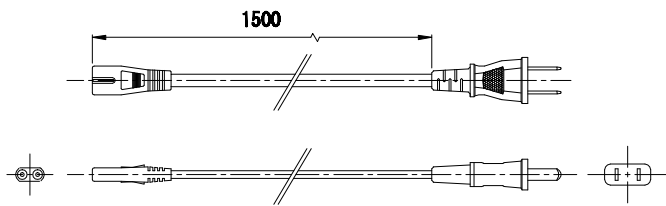

最大連結数: 5台

電源コード (一本)

ジョイナー (1個)

ホルダー (2個)

ビス (2個)

⚠ 安全に関するご注意

- ・コードをたばねて使用しないでください。破損の恐れがあり、火災の原因になります。
- ・コードを引っ張ったり、傷つけたり、はさんだり、加工したり、重いものをのせたり、無理に曲げたり、たこ足配線をしたり、ねじったり、加熱しないでください。熱損の恐れや破損して火災の原因になります。
- ・コンセントにプラグ以外の異物を差し込まないでください。感電や火災の原因になります。
- ・コンセントは必ず600W以下でご使用ください。600Wを超えると熱損の恐れがあり、火災の原因になります。
- ・温度の高くなる場所やその周辺に取り付けしないでください。
- ・水のかかる場所や、浴室などの湿気の多い場所には取り付けしないでください。
- ・ランプの表面が黒くなって照度が低下したり、点滅して不完全点灯になったら、ランプの寿命です。規格にあったランプと交換してください。
- ・効率よくご使用していただくために、定期的に清掃や点検を行ってください。

7					特記事項 T5ランプ21W使用の事 TBL-21/5Nはランプ同梱 (5000K)				型番 TBL-21N(白色) TBL-21/5N(白色) TBL-21-BN(黒色)	
6				適合ランプ T5 21W						
5	給電部		2		作成日 2006. 8. 10 2010. 11. 26 2010. 12. 14	承認 M. H	検印 T. K	作成 Y. A	器具重量	0.23kg
4	スイッチ	樹脂	1	白色					器具重量	0.23kg
3	ソケット	樹脂	2	白色/黒色						
2	カバー	樹脂	1	透明						
1	灯体	アルミ	1	白色/黒色						
部番	部品名	材質・素材厚	数量	備考					TES LIGHTING CO.,LTD.	