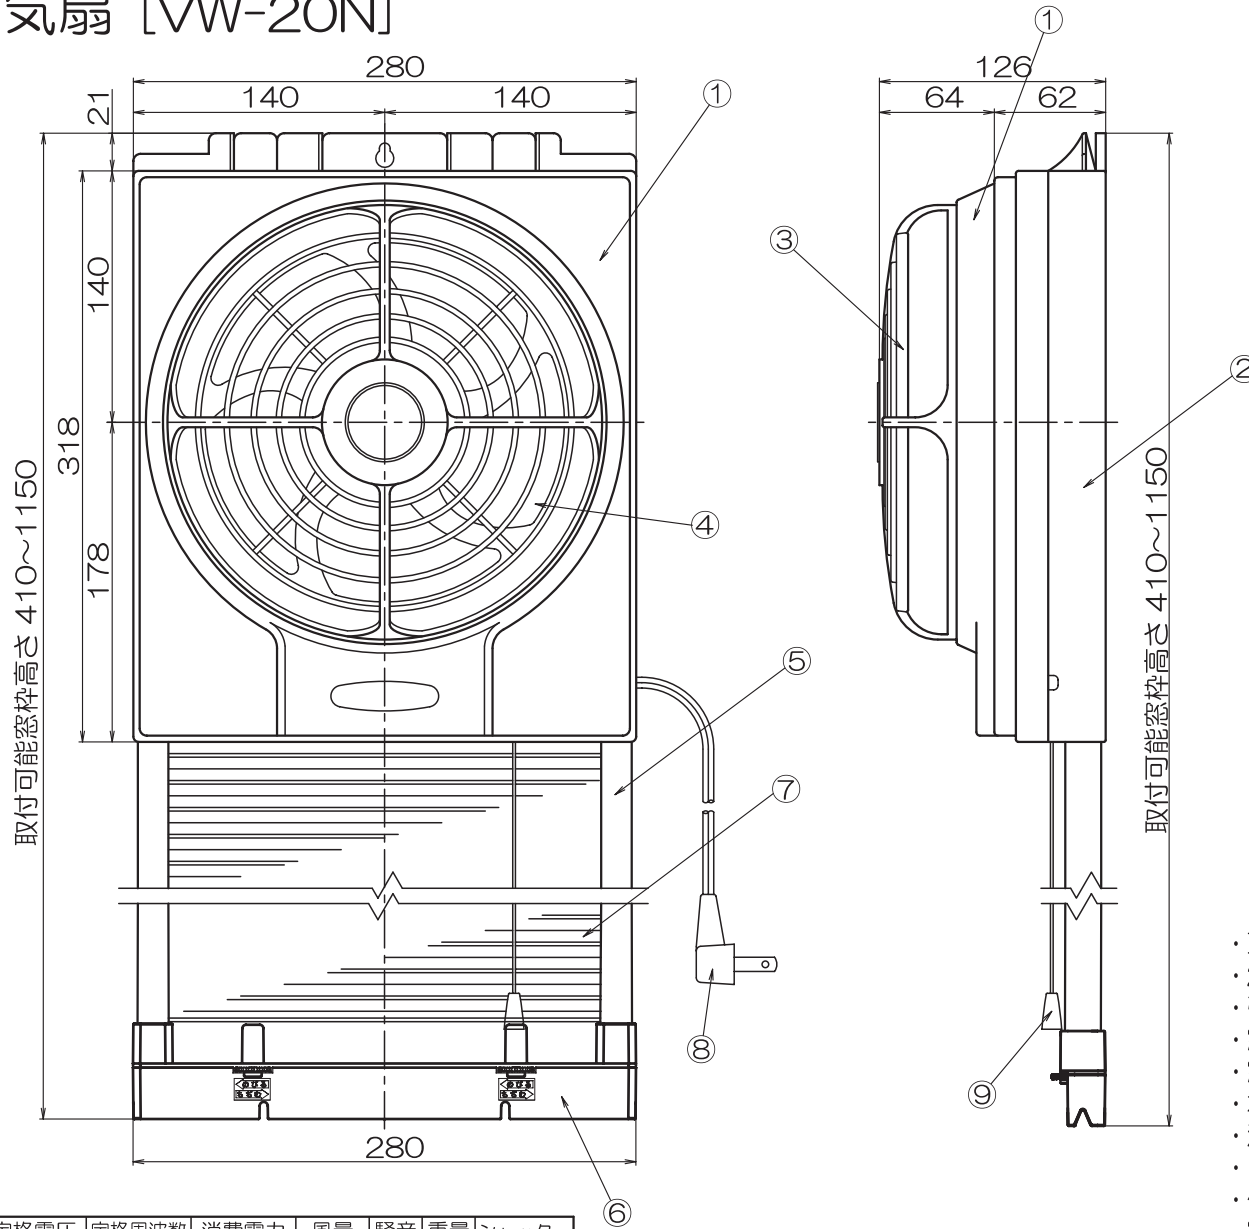

窓用換気扇 [VW-20N]

品番	品名	材質	備考
01	全面パネル	PP	ホワイト
02	本体	ABS	ホワイト
03	換気ガード	ABS	ホワイト
04	プロペラファン	ABS	ホワイト
05	サッシ(長)	鋼板	ホワイト2本
06	パネル枠受	ABS	ホワイト
07	パネル	PP	ホワイト6枚
08	横形プラグ		VFF-0.75
09	引きひも		

【付属品】
 固定部品 1ヶ
 木ネジ(小)4.1×20-2本
 木ネジ(大)4.1×40-2本
 ソフトテープ 150mm 1本
 【別売品】
 延長パネルセット(1950mmまで対応)

- ・取付可能窓枠高さ410~1150mm
- ・20cmプロペラファン
- ・引きひもスイッチ付
- ・窓の開閉も自由自在
- ・窓の左右どちらにも取付可能
- ・木枠窓、アルミサッシ窓まで取付可能
- ・汚れても外して洗え掃除が楽な分解構造
- ・15mm単位でパネルをナイフで切断可能
- ・付属のジョイント+サッシ(短)で窓枠高さ1150mmまで対応
- ・窓枠高さ微調整機構付

■特性表

品名	定格電圧 V	定格周波数 Hz	消費電力 W	風量 m ³ /H	騒音 dB	重量 kg	シャッター 形式
窓用換気扇	100	50	15	500	40	1.9	ナシ
	100	60	17	510	42		
許容範囲	±10%		±15%	±10%	+3 -7dB		

機種	窓用換気扇 VW-20N	図番	20030918-01	尺度	株式会社 オーム電機
図名	外形寸法図	製図	  	日付	
					2009/02/13

*製品の仕様は、改良のため予告なしに変更することがありますのでご了承ください。