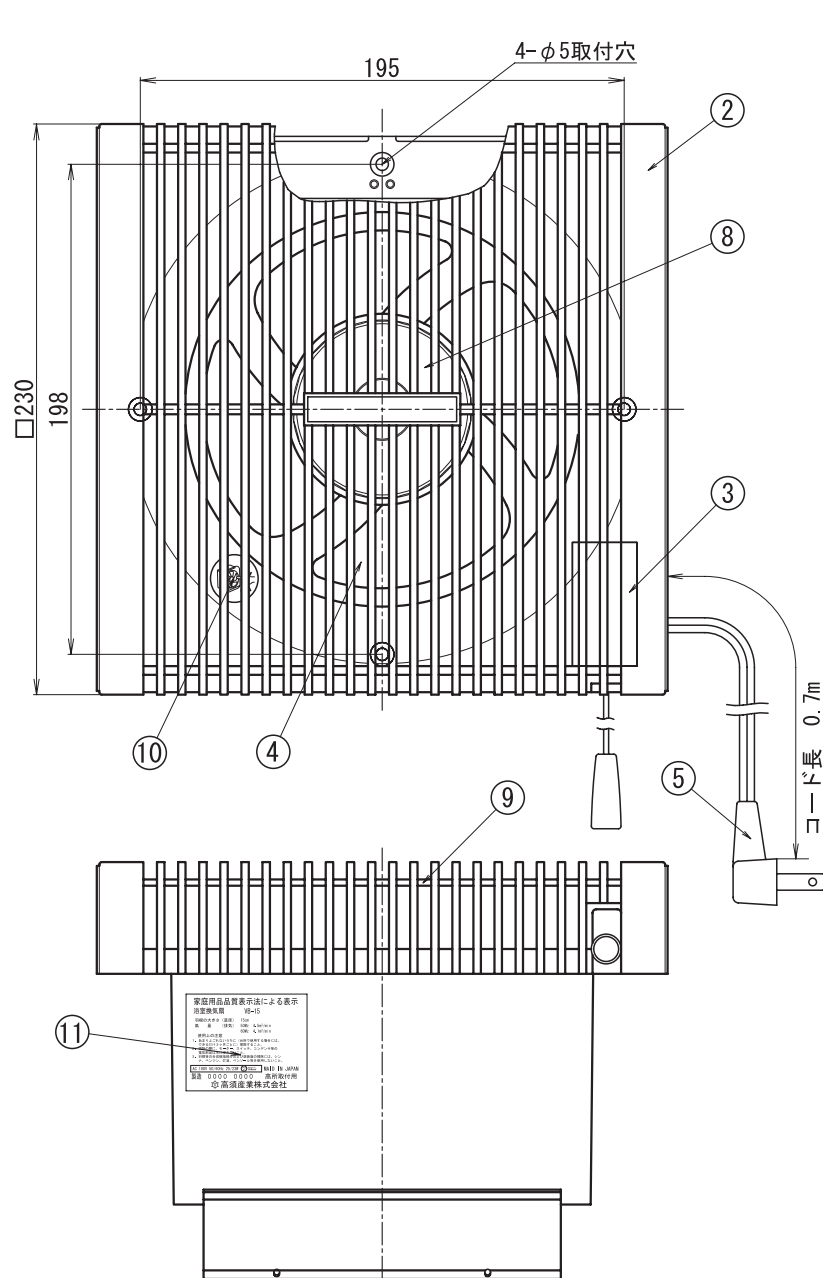

浴室用換気扇 連動式シャッター・プロペラファンタイプ [VB-15]

品番	品名	材質	備考
1	本体	ABS	グレー
2	前面パネル	ABS	ホワイト
3	スイッチ		
4	ファン	P P	ホワイト
5	電源コード		横プラグ 0.7m
6	取付ネジ		ウチワ 5×25
7	引キヒモ		
8	スピナー	P P	ホワイト
9	中パネル	P P	ホワイト
10	指入れ注意シール		φ25
11	定格シール		50×40

指入れ注意シール
φ25mm

定格シール50mm×40mm

家庭用品品質表示法による表示
浴室換気扇 VB-15

羽根の大きさ(直径) 15cm
風量(排気) 50Mz 4.5m³/min
60Mz 4.1m³/min

使用上の注意

- あまりよごれないうちに(台所で使用する場合には、できるだけ3ヶ月ごとに)掃除すること。
- 掃除の際に、モーター、スイッチ、コンデンサ等の電気部品は水に浸さないこと。
- 羽根等の合成樹脂部分および塗装面の掃除には、シンナー、ベンジン、灯油、ベンゾール等を使用しないこと。

機種	浴室用換気扇	図番	20040213-2	尺度	
図名	外形寸法図 VB-15	製図		検図	
		日付	2004/02/13		

株式会社 オーム電機

* 製品の仕様は、改良のため予告なしに変更することがありますのでご了承ください。