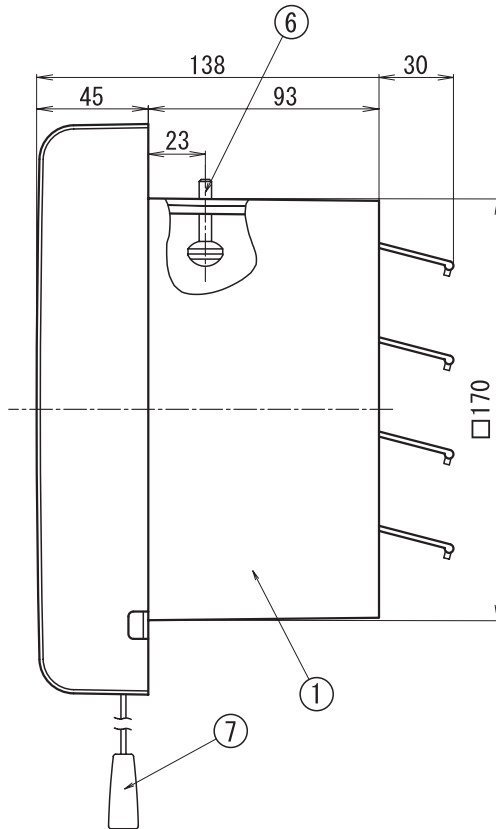

浴室用換気扇 連動式シャッター・プロペラファンタイプ [VB-15]

品番	品名	材質	備考
1	本体	ABS	グレー
2	前面パネル	ABS	ホワイト
3	スイッチ		
4	ファン	P P	ホワイト
5	電源コード		横プラグ 0.7m
6	取付ネジ		ウチワ 5×25
7	引キヒモ		
8	スピナー	P P	ホワイト
9	中パネル	P P	ホワイト
10	指入れ注意シール		φ25
11	定格シール		50×40

指入れ注意シール
φ25mm

定格シール50mm×40mm

家庭用品品質表示法による表示
浴室換気扇 VB-15

羽根の大きさ(直径) 15cm
風量(排気) 50Mz 4.5m³/min
60Mz 4.1m³/min

使用上の注意

- あまりよごれないうちに(台所で使用する場合には、できるだけ3ヶ月ごとに)掃除すること。
- 掃除の際に、モーター、スイッチ、コンデンサ等の電気部品は水に浸さないこと。
- 羽根等の合成樹脂部分および塗装面の掃除には、シンナー、ベンジン、灯油、ベンゾール等を使用しないこと。

機種	浴室用換気扇	図番	20040213-2	尺度	
図名	外形寸法図 VB-15	製図		検図	
		日付	2004/02/13		

株式会社 オーム電機

* 製品の仕様は、改良のため予告なしに変更することがありますのでご了承ください。