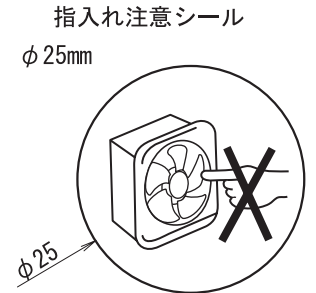

浴室用換気扇 連動式シャッター・プロペラファンタイプ [VB-15]

品番	品名	材質	備考
1	本体	ABS	グレー
2	前面パネル	ABS	ホワイト
3	スイッチ		
4	ファン	P P	ホワイト
5	電源コード		横プラグ 0.7m
6	取付ネジ		ウチワ 5×25
7	引キヒモ		
8	スピナー	P P	ホワイト
9	中パネル	P P	ホワイト
10	指入れ注意シール		φ25
11	定格シール		50×40

指入れ注意シール
φ25mm

定格シール50mm×40mm

家庭用品品質表示法による表示
浴室換気扇 VB-15

羽根の大きさ(直径) 15cm
風量(排気) 50Mz 4.5m³/min
60Mz 4.1m³/min

使用上の注意

- あまりよごれないうちに(台所で使用する場合には、できるだけ3ヶ月ごとに)掃除すること。
- 掃除の際に、モーター、スイッチ、コンデンサ等の電気部品は水に浸さないこと。
- 羽根等の合成樹脂部分および塗装面の掃除には、シンナー、ベンジン、灯油、ベンゾール等を使用しないこと。