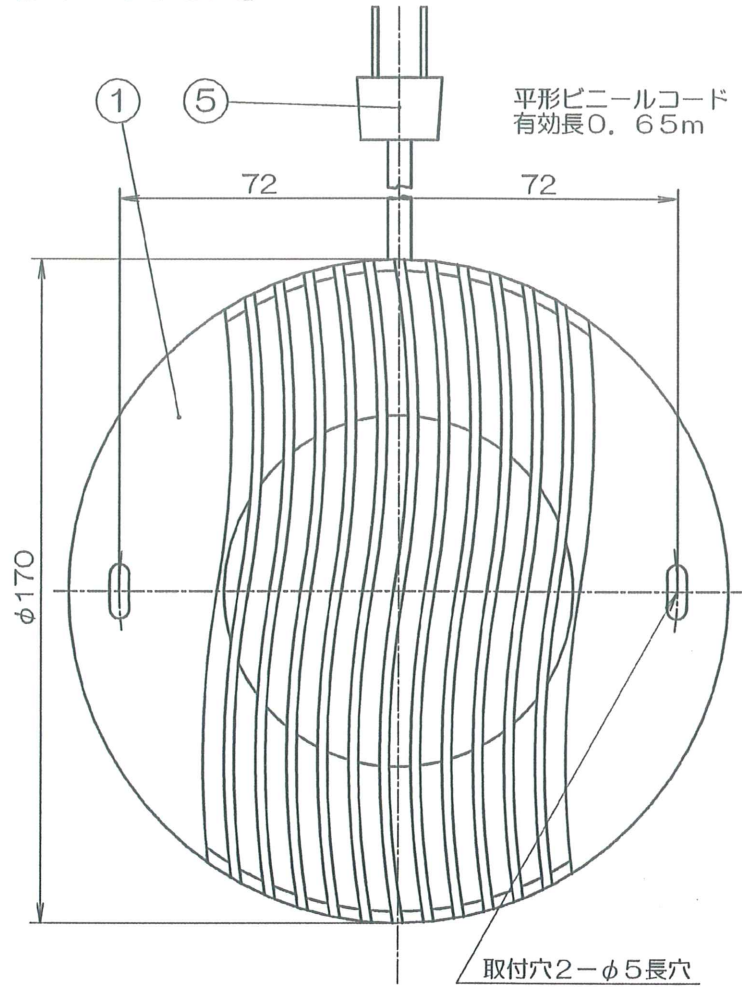

φ100パイプファン 丸形ターボファンタイプ [PF-100N]

品番	品名	材質	備考
1	パネル	ABS	ホワイト
2	ターボファン	ABS	グレー
3	本体	P.P	グレー
4	モーター		
5	電源プラグ(黒形プラグ)		有効コード長約0.65m
6	固定パネル×3個	ABS	黒

■特性表

品名	定格電圧 V	定格周波数 Hz	定格入力 W	風量 m ³ /h	騒音 dB	重量 kg
PF-100N	100	50	3.1	52	31	0.6
	100	60	3.6	54	32	
許容範囲	±10%		±15%	±10%	+3 -7 dB	

- ・居室、洗面室、トイレ用
- ・強制排気用
- ・ターボファン
- ・材質：樹脂製
- ・壁・天井取付可
- ・1ケース12台入
- ・電源コードプラグ付
- ・推奨埋込寸法 φ104
- ・適合パイプ φ100

機種	φ100パイプファン	図番	20070623-01	尺度	
図名	外形寸法図 PF-100N	製図	馬場	検図	高須
				日付	2007/06/23

*製品の仕様は、改良のため予告なしに変更することがありますのでご了承ください。