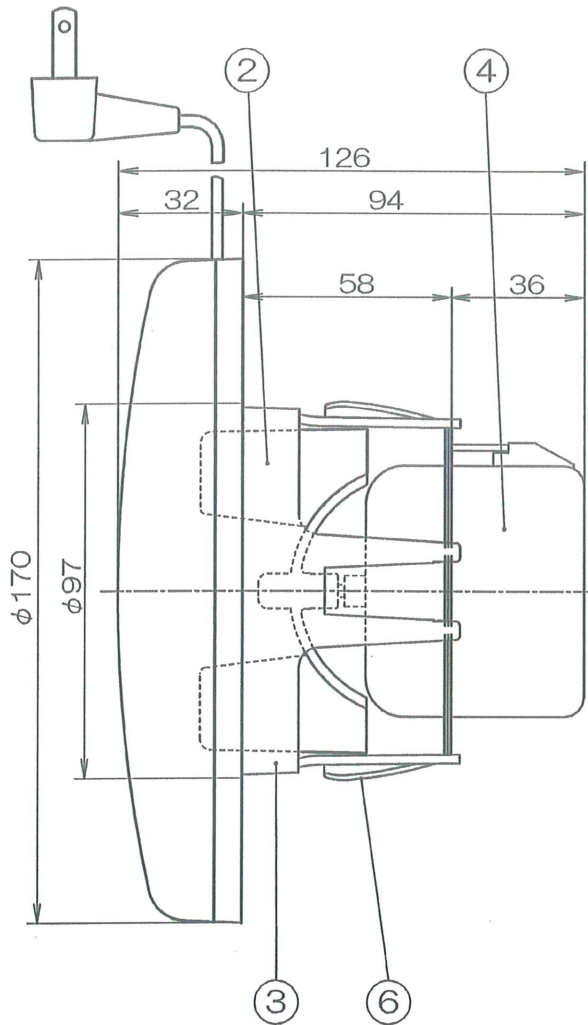

φ100パイプファン 丸形ターボファンタイプ [PF-100N]

品番	品名	材質	備考
1	パネル	ABS	ホワイト
2	ターボファン	ABS	グレー
3	本体	P.P	グレー
4	モーター		
5	電源プラグ(黒形プラグ)		有効コード長約0.65m
6	固定パネル×3個	ABS	黒

■特性表

品名	定格電圧 V	定格周波数 Hz	定格入力 W	風量 m ³ /h	騒音 dB	重量 kg
PF-100N	100	50	3.1	52	31	0.6
	100	60	3.6	54	32	
許容範囲	±10%		±15%	±10%	+3 -7 dB	

- ・居室、洗面室、トイレ用
- ・強制排気用
- ・ターボファン
- ・材質：樹脂製
- ・壁・天井取付可
- ・1ケース12台入
- ・電源コードプラグ付
- ・推奨埋込寸法 φ104
- ・適合パイプ φ100

機種	φ100パイプファン	図番	20070623-01	尺度	
図名	外形寸法図 PF-100N	製図	馬場	検図	高須
				日付	2007/06/23

*製品の仕様は、改良のため予告なしに変更することがありますのでご了承ください。