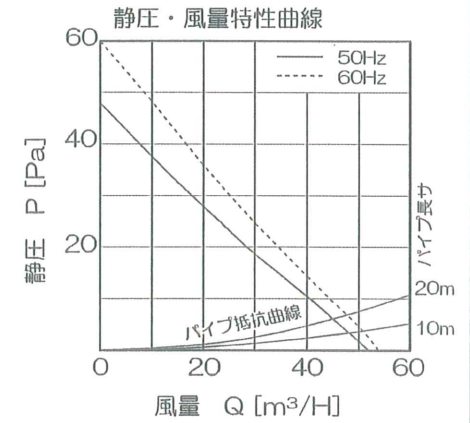

φ100パイプファン 丸形ターボファンタイプ [PF-100N]

品番	品名	材質	備考
1	パネル	ABS	ホワイト
2	ターボファン	ABS	グレー
3	本体	P.P	グレー
4	モーター		
5	電源プラグ(黒形プラグ)		有効コード長約0.65m
6	固定パネル×3個	ABS	黒

■特性表

品名	定格電圧 V	定格周波数 Hz	定格入力 W	風量 m ³ /h	騒音 dB	重量 kg
PF-100N	100	50	3.1	52	31	0.6
	100	60	3.6	54	32	
許容範囲	±10%		±15%	±10%	+3 -7 dB	

- ・居室、洗面室、トイレ用
- ・強制排気用
- ・ターボファン
- ・材質：樹脂製
- ・壁・天井取付可
- ・1ケース12台入
- ・電源コードプラグ付
- ・推奨埋込寸法 φ104
- ・適合パイプ φ100

機種	φ100パイプファン	図番	20070623-01	尺度	
図名	外形寸法図 PF-100N	製図	馬場	検図	高須
				日付	2007/06/23

*製品の仕様は、改良のため予告なしに変更することがありますのでご了承ください。