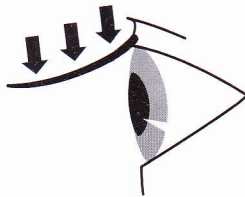

必ず守る

- 使用中、目の異常を感じた場合は使用を中止してください。
- 目の近くで使用しますので、周囲の人の不意の操作に気をつけてご使用ください。
- まつげを挟んだまま、手元が不安定になるとけがややけどの原因になります。

分解禁止

- 本体は分解しないでください。

電池の入れ方

1. 電池カバーの▲PUSH 部分を矢印の方向に押しながらカバーをあけてください。

2. 単4形アルカリ乾電池をプラス・マイナスの表示通りに入れてください。

3. 電池カバーをしっかりと取り付けてください。

各部の名称

ヘッド部分

パッドが温まると、色がピンクから白に変わり、温まりを知らせてくれます。
シリコンパッドは取り外しが出来ませんので、引く張ったり、傷つたりしないでください。

使い方

1. 電源スイッチをONにしてください。
スイッチをONにすると通電ランプが付きます。

2. まつげの根元にヘッドをやさしく当ててください。

3. スライドヒーターを親指などで押し上げ、まつげを挟みます。挟んだまま10~15秒保持します。その後離します。

4. 自然なカールを作るためには、まつげの根元から中間、毛先までの数カ所にかけてカールをつけてください。

- まつげの上がり方は、まつげの質や量によって個人差があります。上がりづらい時は、保持の時間を少し長めにしてください。

●マスカラをつける場合の注意

- ・マスカラを付けてから使用する場合は、マスカラが十分に乾いてから使用してください。乾いていないとマスカラが剥がれてしまう場合があります。
- ・マスカラをつけすぎないでください。
- ・マスカラをつけた場合は保持の時間を通常の半分にしてください。
- ・マスカラの質によってはヒーターの温度で解ける場合があります。その場合はマスカラをつける前にカールをつけて、それからマスカラをつけてください。

よりパーフェクトな仕上がりをご希望の方は、マスカラをつける前にクイックカールでカールし、マスカラをつけて、仕上げにPiaoシリーズの **ioneye curl** (HB-8902) をお使いください。より美しいカールをお楽しみいただけます。

- シリコンパッドが肌に触れ、厚さを感じた場合は、すぐに使用を中止し、冷たい水で冷やしてください。

- ご使用中やご使用後に、目やまぶたなどに異常を感じた場合は、専門医にご相談ください。