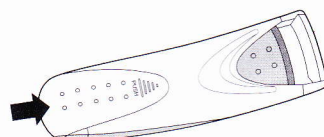

記号の例

◎ 記号は禁止（してはいけないこと）を示します。具体的な禁止内容は、図の中や文章の近くに表示します。左図の場合は「禁止」を示します。

必ず守る

● 記号は強制（必ず守ること）を示します。具体的な強制内容は、図の中や文章の近くに表示します。左図の場合は「必ず守ること」を示します。

注意

誤った取り扱いをしますと、障害または物理的損害の発生する可能性が想定される内容を示しています。

禁止

- まつげカール以外の目的で使用しないでください。（事故や破損の恐れがあります。）
- コンタクトレンズを着用したまま使用しないでください。（ご使用中にコンタクトレンズが外れるおそれがあります。）
- 結膜炎などの目の病気の方は使用しないでください。（けがややけどのおそれがあります。）
- シリコンパッドをまぶたに強く押し当てないでください。（けがややけどのおそれがあります。）
- 変形・破損が見られる場合は使用しないでください。（病気が悪化するおそれがあります。）
- お子様の手の届くところに保管しないでください。またお子様の単独の使用にはご遠慮ください。（やけどや、眼のめがけを負うおそれがあります。）
- オキシライド乾電池は絶対に使用しないでください。（やけどの原因となります。）

必ず守る

- 使用中、目の異常を感じた場合は使用を中止してください。
- 目の近くで使用しますので、周囲の人の不意の操作に気をつけてご使用ください。
- まつげを挟んだまま、手元が不安定になるとけがややけどの原因になります。

分解禁止

- 本体は分解しないでください。

電池の入れ方

1. 電池カバーの▲PUSH 部分を矢印の方向に押しながらカバーをあけてください。

2. 単4形アルカリ乾電池をプラス・マイナスの表示通りに入れてください。

3. 電池カバーをしっかりと取り付けてください。

各部の名称

ヘッド部分

パッドが温まると、色がピンクから白に変わり、温まりを知らせてくれます。
シリコンパッドは取り外しが出来ませんので、引く張ったり、傷つたりしないでください。

使い方

1. 電源スイッチをONにしてください。
スイッチをONにすると通電ランプが付きます。

2. まつげの根元にヘッドをやさしく当ててください。

3. スライドヒーターを親指などで押し上げ、まつげを挟みます。挟んだまま10~15秒保持します。その後離します。