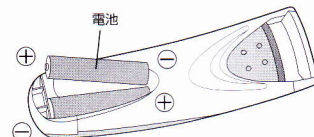

記号の例

◎ 記号は禁止（してはいけないこと）を示します。具体的な禁止内容は、図の中や文章の近くに表示します。左図の場合は「禁止」を示します。

必ず守る

● 記号は強制（必ず守ること）を示します。具体的な強制内容は、図の中や文章の近くに表示します。左図の場合は「必ず守ること」を示します。

注意

誤った取り扱いをしますと、障害または物理的損害の発生する可能性が想定される内容を示しています。

禁止

- まつげカール以外の目的で使用しないでください。（事故や破損の恐れがあります。）
- コンタクトレンズを着用したまま使用しないでください。（ご使用中にコンタクトレンズが外れるおそれがあります。）
- 結膜炎などの目の病気の方は使用しないでください。（けがややけどのおそれがあります。）
- シリコンパッドをまぶたに強く押し当てないでください。（けがややけどのおそれがあります。）
- 変形・破損が見られる場合は使用しないでください。（病気が悪化するおそれがあります。）
- お子様の手の届くところに保管しないでください。またお子様の単独の使用にはご遠慮ください。（やけどや、眼のめがけを負うおそれがあります。）
- オキシライド乾電池は絶対に使用しないでください。（やけどの原因となります。）

必ず守る

- 使用中、目の異常を感じた場合は使用を中止してください。
- 目の近くで使用しますので、周囲の人の不意の操作に気をつけてご使用ください。
- まつげを挟んだまま、手元が不安定になるとけがややけどの原因になります。

分解禁止

- 本体は分解しないでください。

電池の入れ方

1. 電池カバーの▲PUSH 部分を矢印の方向に押しながらカバーをあけてください。

2. 単4形アルカリ乾電池をプラス・マイナスの表示通りに入れてください。

3. 電池カバーをしっかりと取り付けてください。

各部の名称

ヘッド部分

パッドが温まると、色がピンクから白に変わり、温まりを知らせてくれます。
シリコンパッドは取り外しが出来ませんので、引く張ったり、傷つたりしないでください。

使い方

1. 電源スイッチをONにしてください。
スイッチをONにすると通電ランプが付きます。

2. まつげの根元にヘッドをやさしく当ててください。

3. スライドヒーターを親指などで押し上げ、まつげを挟みます。挟んだまま10~15秒保持します。その後離します。