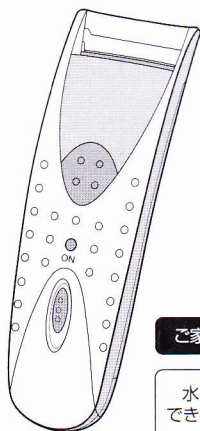

Quick Curl

クイックカール

取扱説明書

ご家庭用

水洗い
できません

Piaoクイックカールをお買い上げいただきありがとうございます。ご使用前に、この取扱説明書をお読みの上、正しく安全にご使用ください。この取扱説明書は、ご使用になる方がいつでもお読みいただけるように大切に保管してください。

保証書

型番	HB-8893 品番 00-8893		
保証期間	年 月 日より1年間		
お名前			
住所			
電話番号			

仕様・定格

電池方式	乾電池式
電源	単4形アルカリ乾電池2本 (乾電池は別売です)
材質	ABS樹脂、ニクロム線、シリコン等
使用温度	約70℃～80℃
重量	25g

Made in Korea

保証規定

- 取扱説明書、本体添付ラベル等の注意事項に従った正常な使用状態で保証期間内に故障した場合には、無料修理いたします。
- ご転居、ご購入品等で修理依頼が出来ない場合には、取扱説明書に記載してあります当社か、各販売店へご相談ください。
- 保証期間内でも次のような場合には有料修理となります。
 - 使用上の誤りや不当な修理、改造による故障及び損傷。
 - （ロ）お買い上げ後の転居、取付場所の移動、落下等による故障及び損傷。
 - （ハ）火災、地震、風水害、ガス害、落雷、その他の天災地災、公害や以上で発生その他の外部要因による故障及び損傷。
 - （ニ）一般家庭用以外（例えば、業務用の長時間使用）に使用された場合の故障及び損傷。
 - （ホ）本書のご提示がない場合。
 - （ヘ）本書にお買い上げ年月日、お客様名、販売店名のご記入のない場合、あるいは字印を書き換えられた場合。
- 本書は日本国内においてのみ有効です。
This warranty is valid only in Japan.