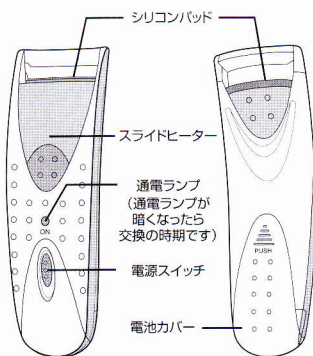

記号の例

◎ 記号は禁止（してはいけないこと）を示します。具体的な禁止内容は、図の中や文章の近くに表示します。左図の場合は「禁止」を示します。

必ず守る

● 記号は強制（必ず守ること）を示します。具体的な強制内容は、図の中や文章の近くに表示します。左図の場合は「必ず守ること」を示します。

注意

誤った取り扱いをしますと、障害または物理的損害の発生する可能性が想定される内容を示しています。

禁止

- まつげカール以外の目的で使用しないでください。（事故や破損の恐れがあります。）
- コンタクトレンズを着用したまま使用しないでください。（ご使用中にコンタクトレンズが外れるおそれがあります。）
- 結膜炎などの目の病気の方は使用しないでください。（けがややけどのおそれがあります。）
- シリコンパッドをまぶたに強く押し当てないでください。（けがややけどのおそれがあります。）
- 変形・破損が見られる場合は使用しないでください。（病気が悪化するおそれがあります。）
- お子様の手の届くところに保管しないでください。またお子様の単独の使用にはご遠慮ください。（やけどや、眼のめがけを負うおそれがあります。）
- オキシライド乾電池は絶対に使用しないでください。（やけどの原因となります。）

必ず守る

- 使用中、目の異常を感じた場合は使用を中止してください。
- 目の近くで使用しますので、周囲の人の不意の操作に気をつけてご使用ください。
- まつげを挟んだまま、手元が不安定になるとけがややけどの原因になります。

分解禁止

- 本体は分解しないでください。

電池の入れ方

1. 電池カバーの▲PUSH 部分を矢印の方向に押しながらカバーをあけてください。

2. 単4形アルカリ乾電池をプラス・マイナスの表示通りに入れてください。

3. 電池カバーをしっかりと取り付けてください。

各部の名称

ヘッド部分

パッドが温まると、色がピンクから白に変わり、温まりを知らせてくれます。
シリコンパッドは取り外しが出来ませんので、引く張ったり、傷つたりしないでください。

使い方

1. 電源スイッチをONにしてください。
スイッチをONにすると通電ランプが付きます。

2. まつげの根元にヘッドをやさしく当ててください。

3. スライドヒーターを親指などで押し上げ、まつげを挟みます。挟んだまま10~15秒保持します。その後離します。

よりパーフェクトな仕上がりをご希望の方は、マスカラをつける前にクイックカールでカールし、マスカラをつけて、仕上げにPiaoシリーズの **ioneye curl** (HB-8902) をお使いください。より美しいカールをお楽しみいただけます。

- シリコンパッドが肌に触れ、厚さを感じた場合は、すぐに使用を中止し、冷たい水で冷やしてください。

- ご使用中やご使用後に、目やまぶたなどに異常を感じた場合は、専門医にご相談ください。