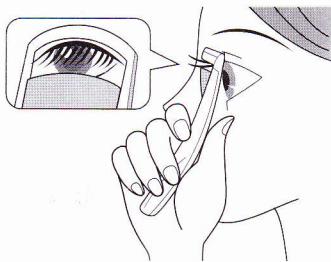

必ず守る

- 使用中、目の異常を感じた場合は使用を中止してください。
- 目の近くで使用しますので、周囲の人の不意の操作に気をつけてご使用ください。
- まつげを挟んだまま、手元が不安定になるとけがややけどの原因になります。

分解禁止

- 本体は分解しないでください。

電池の入れ方

1. 電池カバーの▲PUSH 部分を矢印の方向に押しながらカバーをあけてください。

2. 単4形アルカリ乾電池をプラス・マイナスの表示通りに入れてください。

3. 電池カバーをしっかりと取り付けてください。

各部の名称

ヘッド部分

パッドが温まると、色がピンクから白に変わり、温まりを知らせてくれます。
シリコンパッドは取り外しが出来ませんので、引く張ったり、傷つたりしないでください。

使い方

1. 電源スイッチをONにしてください。
スイッチをONにすると通電ランプが付きます。

2. まつげの根元にヘッドをやさしく当ててください。

3. スライドヒーターを親指などで押し上げ、まつげを挟みます。挟んだまま10~15秒保持します。その後離します。

4. 自然なカールを作るためには、まつげの根元から中間、毛先までの数カ所にかけてカールをつけてください。

- まつげの上がり方は、まつげの質や量によって個人差があります。上がりづらい時は、保持の時間を少し長めにしてください。

●マスカラをつける場合の注意

- ・マスカラを付けてから使用する場合は、マスカラが十分に乾いてから使用してください。乾いていないとマスカラが剥がれてしまう場合があります。
- ・マスカラをつけすぎないでください。
- ・マスカラをつけた場合は保持の時間を通常の半分にしてください。
- ・マスカラの質によってはヒーターの温度で解ける場合があります。その場合はマスカラをつける前にカールをつけて、それからマスカラをつけてください。

よりパーフェクトな仕上がりをご希望の方は、マスカラをつける前にクイックカールでカールし、マスカラをつけて、仕上げにPiaoシリーズの **ioneye curl** (HB-8902) をお使いください。より美しいカールをお楽しみいただけます。

- シリコンパッドが肌に触れ、厚さを感じた場合は、すぐに使用を中止し、冷たい水で冷やしてください。

- ご使用中やご使用後に、目やまぶたなどに異常を感じた場合は、専門医にご相談ください。