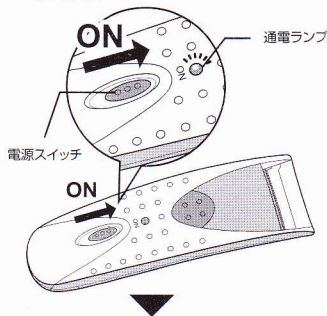

必ず守る

- 使用中、目の異常を感じた場合は使用を中止してください。
- 目の近くで使用しますので、周囲の人の不意の操作に気をつけてご使用ください。
- まつげを挟んだまま、手元が不安定になるとけがややけどの原因になります。

分解禁止

- 本体は分解しないでください。

電池の入れ方

1. 電池カバーの▲PUSH 部分を矢印の方向に押しながらカバーをあけてください。

2. 単4形アルカリ乾電池をプラス・マイナスの表示通りに入れてください。

3. 電池カバーをしっかりと取り付けてください。

各部の名称

ヘッド部分

パッドが温まると、色がピンクから白に変わり、温まりを知らせてくれます。
シリコンパッドは取り外しが出来ませんので、引く張ったり、傷つたりしないでください。

使い方

1. 電源スイッチをONにしてください。
スイッチをONにすると通電ランプが付きます。

2. まつげの根元にヘッドをやさしく当ててください。

3. スライドヒーターを親指などで押し上げ、まつげを挟みます。挟んだまま10~15秒保持します。その後離します。

4. 自然なカールを作るためには、まつげの根元から中間、毛先までの数カ所にかけてカールをつけてください。

- まつげの上がり方は、まつげの質や量によって個人差があります。上がりづらい時は、保持の時間を少し長めにしてください。

●マスカラをつける場合の注意

- ・マスカラを付けてから使用する場合は、マスカラが十分に乾いてから使用してください。乾いていないとマスカラが剥がれてしまう場合があります。
- ・マスカラをつけすぎないでください。
- ・マスカラをつけた場合は保持の時間を通常の半分にしてください。
- ・マスカラの質によってはヒーターの温度で解ける場合があります。その場合はマスカラをつける前にカールをつけて、それからマスカラをつけてください。

よりパーフェクトな仕上がりをご希望の方は、マスカラをつける前にクイックカールでカールし、マスカラをつけて、仕上げにPiaoシリーズの **ioneye curl** (HB-8902) をお使いください。より美しいカールをお楽しみいただけます。

- シリコンパッドが肌に触れ、厚さを感じた場合は、すぐに使用を中止し、冷たい水で冷やしてください。

- ご使用中やご使用後に、目やまぶたなどに異常を感じた場合は、専門医にご相談ください。