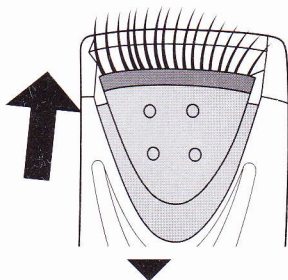

必ず守る

- 使用中、目の異常を感じた場合は使用を中止してください。
- 目の近くで使用しますので、周囲の人の不意の操作に気をつけてご使用ください。
- まつげを挟んだまま、手元が不安定になるとけがややけどの原因になります。

分解禁止

- 本体は分解しないでください。

電池の入れ方

1. 電池カバーの▲PUSH 部分を矢印の方向に押しながらカバーをあけてください。

2. 単4形アルカリ乾電池をプラス・マイナスの表示通りに入れてください。

3. 電池カバーをしっかりと取り付けてください。

各部の名称

ヘッド部分

パッドが温まると、色がピンクから白に変わり、温まりを知らせてくれます。
シリコンパッドは取り外しが出来ませんので、引く張ったり、傷つたりしないでください。

使い方

1. 電源スイッチをONにしてください。
スイッチをONにすると通電ランプが付きます。

2. まつげの根元にヘッドをやさしく当ててください。

3. スライドヒーターを親指などで押し上げ、まつげを挟みます。挟んだまま10~15秒保持します。その後離します。

4. 自然なカールを作るためには、まつげの根元から中間、毛先までの数カ所にかけてカールをつけてください。

- まつげの上がり方は、まつげの質や量によって個人差があります。上がりづらい時は、保持の時間を少し長めにしてください。

●マスカラをつける場合の注意

- ・マスカラを付けてから使用する場合は、マスカラが十分に乾いてから使用してください。乾いていないとマスカラが剥がれてしまう場合があります。
- ・マスカラをつけすぎないでください。
- ・マスカラをつけた場合は保持の時間を通常の半分にしてください。
- ・マスカラの質によってはヒーターの温度で解ける場合があります。その場合はマスカラをつける前にカールをつけて、それからマスカラをつけてください。

よりパーフェクトな仕上がりをご希望の方は、マスカラをつける前にクイックカールでカールし、マスカラをつけて、仕上げにPiaoシリーズの **ioneye curl** (HB-8902) をお使いください。より美しいカールをお楽しみいただけます。

- シリコンパッドが肌に触れ、厚さを感じた場合は、すぐに使用を中止し、冷たい水で冷やしてください。

- ご使用中やご使用後に、目やまぶたなどに異常を感じた場合は、専門医にご相談ください。